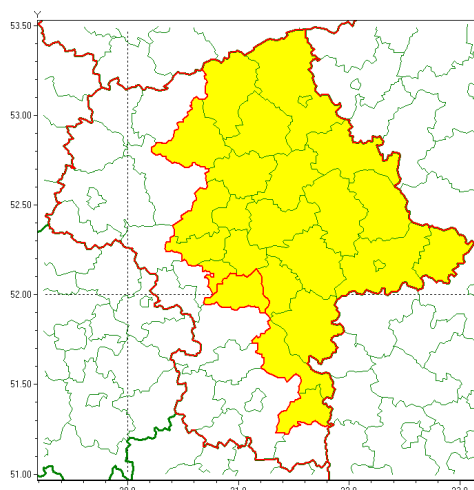

Zasięg ostrzeżenia w województwie

Burze z gradem

Ostrzeżenie meteorologiczne Nr 73

Nazwa biura	IMGW-PIB Centralne Biuro Prognoz Meteorologicznych - Wydział w Warszawie
Zjawisko/stopień zagrożenia	Burze z gradem/ 1
Obszar	województwo mazowieckie powiat piaseczyński
Ważność	od godz. 14:00 dnia 28.07.2021 do godz. 02:00 dnia 29.07.2021
Przebieg	Prognozowane są burze, którym miejscami będą towarzyszyć opady deszczu od 20 mm do 30 mm, lokalnie do 40 mm oraz porywy wiatru do 90 km/h. Miejscami grad.
Prawdopodobieństwo wystąpienia zjawiska(%)	80%
Uwagi	Ostrzeżenie może być aktualizowane.
Dyrektor synoptyk IMGW-PIB	Ilona Bazyluk
Godzina i data wydania	godz. 07:12 dnia 28.07.2021
SMS	IMGW-PIB OSTRZEŻA: BURZE Z GRADEM/1 mazowieckie/piaseczyński od 14:00/28.07 do 02:00/29.07.2021 deszcz 40 mm, grad, porywy 90 km/h.