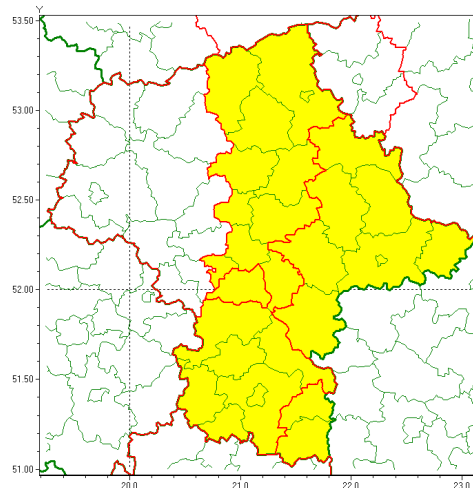

email: meteo.warszawa@imgw.pl

www: www.imgw.pl

Zasięg ostrzeżenia w województwie

Burze z gradem

Ostrzeżenie meteorologiczne Nr 51

Nazwa biura	IMGW-PIB Centralne Biuro Prognoz Meteorologicznych - Wydział w Warszawie
Zjawisko/stopień zagrożenia	Burze z gradem/ 1
Obszar	województwo mazowieckie powiat piaseczyński
Ważność	od godz. 12:00 dnia 23.06.2021 do godz. 24:00 dnia 23.06.2021
Przebieg	Prognozowane są burze, którym miejscami będą towarzyszyć opady deszczu do 30 mm, lokalnie do 40 mm oraz porywy wiatru do 90 km/h. Miejscami grad.
Prawdopodobieństwo wystąpienia zjawiska(%)	80%
Uwagi	Brak.
Dyrektor synoptyk IMGW-PIB	Kamil Walczak
Godzina i data wydania	godz. 07:16 dnia 23.06.2021
SMS	IMGW-PIB OSTRZEŻA: BURZE Z GRADEM/1 mazowieckie/piaseczyński od 12:00/23.06 do 24:00/23.06.2021 deszcz 40 mm, grad, porywy 90 km/h.