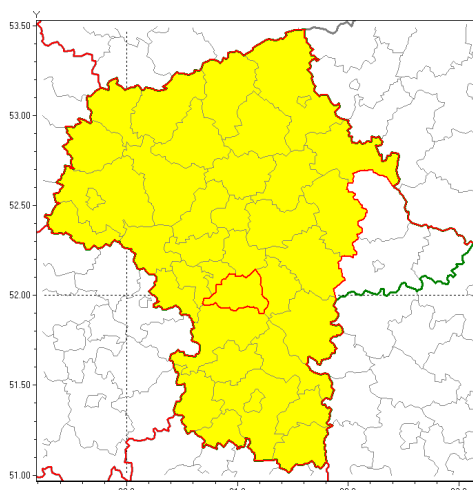

Zasięg ostrzeżenia w województwie

Silny wiatr

Ostrzeżenie meteorologiczne Nr 21

Nazwa biura	IMGW-PIB Centralne Biuro Prognoz Meteorologicznych w Warszawie
Zjawisko/stopień zagrożenia	Silny wiatr/ 1
Obszar	województwo mazowieckie powiat piaseczyński
Ważność	od godz. 00:00 dnia 16.03.2019 do godz. 12:00 dnia 16.03.2019
Przebieg	Przewiduje się wystąpienie silnego, zachodniego wiatru o średniej prędkości od 25 km/h do 30 km/h, w porywach miejscami do około 80 km/h.
Prawdopodobieństwo wystąpienia zjawiska(%)	90%
Uwagi	Brak.
Dyrektor synoptyk IMGW-PIB	Michał Jaworski
Godzina i data wydania	godz. 11:54 dnia 15.03.2019
SMS	IMGW-PIB OSTRZEŻA: WIATR/1 mazowieckie/piaseczyński od 00:00/16.03 do 12:00/16.03.2019 prędkość do 30 km/h, porywy do 80 km/h, W.