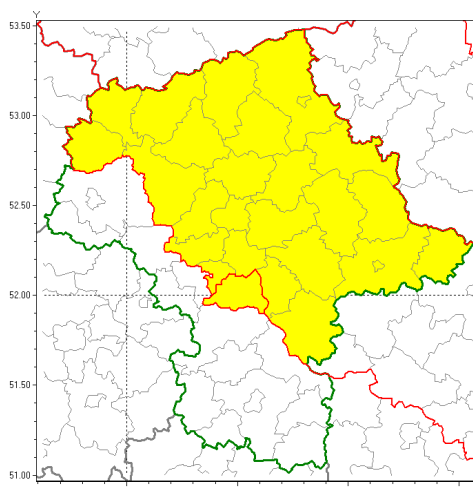

Zasięg ostrzeżenia w województwie

Oblodzenie

Ostrzeżenie meteorologiczne Nr 17

Nazwa biura	IMGW-PIB Centralne Biuro Prognoz Meteorologicznych w Warszawie
Zjawisko/stopień zagrożenia	Oblodzenie/ 1
Obszar	województwo mazowieckie powiat piaseczyński
Ważność	od godz. 19:00 dnia 21.02.2019 do godz. 09:00 dnia 22.02.2019
Przebieg	Prognozuje się zamarzanie mokrej nawierzchni dróg i chodników po opadach deszczu ze śniegiem lub mokrego śniegu. Temperatura minimalna od -6°C do -4°C, temperatura minimalna gruntu od -7°C do -5°C.
Prawdopodobieństwo wystąpienia zjawiska(%)	80%
Uwagi	Po okresie ważności ostrzeżenia nadal prognozuje się ujemne temperatury powietrza.
Dyrektor synoptyk IMGW-PIB	Kamil Walczak
Godzina i data wydania	godz. 11:39 dnia 21.02.2019
SMS	IMGW-PIB OSTRZEŻENIE: OBLODZENIE/1 mazowieckie/piaseczyński od 19:00/21.02 do 09:00/22.02.2019 temp. min. od -6 st. do -4 st., przy gruncie do -7 st., lisko.