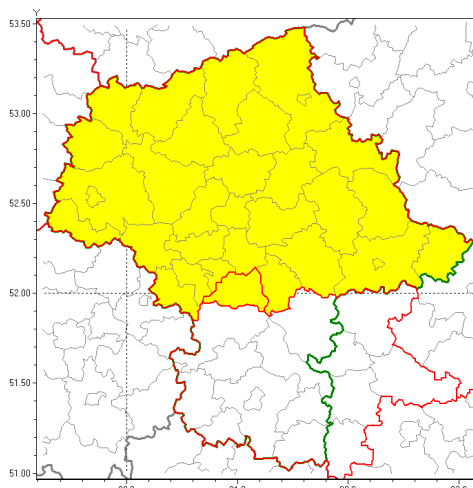

### Zasięg ostrzeżenia w województwie

Opady marznące

### Ostrzeżenie meteorologiczne Nr 14

Nazwa biura	IMGW-PIB Centralne Biuro Prognoz Meteorologicznych w Warszawie
Zjawisko/stopień zagrożenia	Opady marznące/ 1
Obszar	województwo mazowieckie <b>powiat piaseczyński</b>
Ważność	od godz. 21:00 dnia 01.02.2019 do godz. 05:00 dnia 02.02.2019
Przebieg	Prognozuje się miejscami wystąpienie słabych opadów marznącego deszczu oraz mroźki powodujących gołoledź.
Prawdopodobieństwo wystąpienia zjawiska(%)	80%
Uwagi	Brak.
Dyrektor synoptyk IMGW-PIB	Mateusz Barczyk
Godzina i data wydania	godz. 12:26 dnia 01.02.2019
SMS	IMGW-PIB OSTRZEŻENIE: MARZĄCE OPADY/1 mazowieckie/piaseczyński od 21:00/01.02 do 05:00/02.02.2019 marznące opady, drogi liskie.