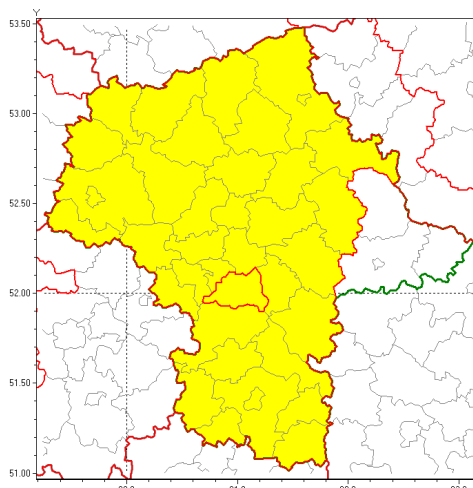

Zasięg ostrzeżenia w województwie

Opady marznące

Ostrzeżenie meteorologiczne Nr 7

Nazwa biura	IMGW-PIB Centralne Biuro Prognoz Meteorologicznych w Warszawie
Zjawisko/stopień zagrożenia	Opady marznące/ 1
Obszar	województwo mazowieckie powiat piaseczyński
Ważność	od godz. 18:00 dnia 15.01.2019 do godz. 09:00 dnia 16.01.2019
Przebieg	Prognozuje się miejscami wystąpienie słabych opadów marzącego deszczu powodujących gołoledź.
Prawdopodobieństwo wystąpienia zjawiska(%)	70%
Uwagi	Brak.
Dyrektor synoptyk IMGW-PIB	Katarzyna Cislowska
Godzina i data wydania	godz. 12:50 dnia 15.01.2019
SMS	IMGW-PIB OSTRZEŻENIE: MARZĄCE OPADY/1 mazowieckie/piaseczyński od 18:00/15.01 do 09:00/16.01.2019 marzące opady, drogi liskie.