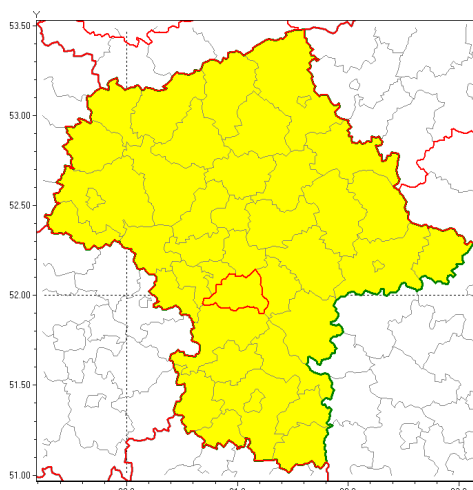

Zasięg ostrzeżenia w województwie

Oblodzenie

**Ostrzeżenie meteorologiczne Nr 5**

Nazwa biura	IMGW-PIB Centralne Biuro Prognoz Meteorologicznych w Warszawie
Zjawisko/stopień zagrożenia	Oblodzenie/ 1
Obszar	województwo mazowieckie powiat piaseczyński
Ważność	od godz. 11:00 dnia 14.01.2019 do godz. 17:00 dnia 14.01.2019
Przebieg	Prognozuje się zamarzanie mokrej nawierzchni dróg i chodników po opadach deszczu, deszczu ze śniegiem lub mokrego śniegu. Temperatura minimalna około -1, temperatura minimalna gruntu około -2.
Prawdopodobieństwo wystąpienia zjawiska(%)	85%
Uwagi	Brak.
Dyrektor synoptyk IMGW-PIB	Michał Folwarski
Godzina i data wydania	godz. 08:27 dnia 14.01.2019
SMS	IMGW-PIB OSTRZEŻENIE/1 mazowieckie/piaseczyński od 11:00/14.01 do 17:00/14.01.2019 temp. min. około -1 st., przy gruncie do -2 st., lisko.