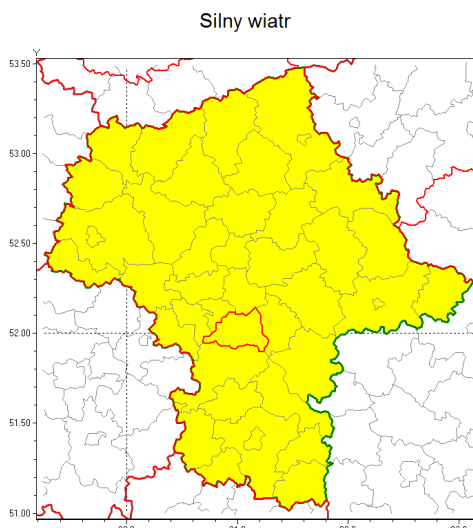

Zasięg ostrzeżenia w województwie

**Ostrzeżenie meteorologiczne Nr 6**

Nazwa biura	IMGW-PIB Centralne Biuro Prognoz Meteorologicznych w Warszawie
Zjawisko/stopień zagrożenia	Silny wiatr/ 1
Obszar	województwo mazowieckie powiat piaseczyński
Ważność	od godz. 09:40 dnia 14.01.2019 do godz. 16:00 dnia 14.01.2019
Przebieg	Przewiduje się wystąpienie silnego wiatru o średniej prędkości od 25 km/h do 40 km/h, w porywach miejscami do 75 km/h, z północnego zachodu i zachodu.
Prawdopodobieństwo wystąpienia zjawiska(%)	85%
Uwagi	Brak.
Dyrektor synoptyk IMGW-PIB	Michał Folwarski
Godzina i data wydania	godz. 09:34 dnia 14.01.2019
SMS	IMGW-PIB OSTRZEŻENIE: WIATR/1 mazowieckie/piaseczyński od 09:40/14.01 do 16:00/14.01.2019 prędkość do 40 km/h, porywy do 75 km/h, NW i W.