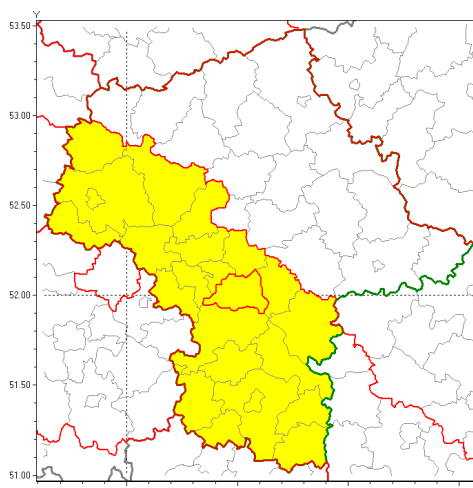

Zasięg ostrzeżenia w województwie

Oblodzenie

**Ostrzeżenie meteorologiczne Nr 44**

Nazwa biura	IMGW-PIB Centralne Biuro Prognoz Meteorologicznych w Warszawie
Zjawisko/stopień zagrożenia	Oblodzenie/ 1
Obszar	województwo mazowieckie powiat piaseczyński
Ważność	od godz. 22:00 dnia 23.12.2018 do godz. 10:00 dnia 24.12.2018
Przebieg	Prognozuje się zamarzanie mokrej nawierzchni dróg i chodników po opadach deszczu, deszczu ze śniegiem lub mokrego śniegu. Temperatura minimalna od -3°C do 0°C, temperatura minimalna gruntu około -3°C.
Prawdopodobieństwo wystąpienia zjawiska(%)	80%
Uwagi	Brak.
Dyrektor synoptyk IMGW-PIB	Michał Ogrodnik
Godzina i data wydania	godz. 11:57 dnia 23.12.2018
SMS	IMGW-PIB OSTRZEŻENIE: OBLODZENIE/1 mazowieckie/piaseczyński od 22:00/23.12 do 10:00/24.12.2018 temp. min. od -3 st. do 0 st., przy gruncie do -3 st., lisko.