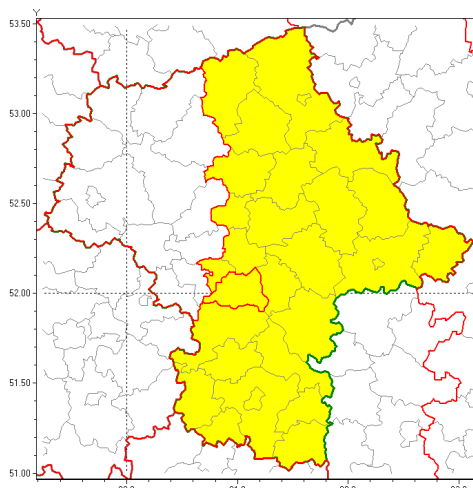

Zasięg ostrzeżenia w województwie

Opady marznące

Ostrzeżenie meteorologiczne Nr 42

Nazwa biura	IMGW-PIB Centralne Biuro Prognoz Meteorologicznych w Warszawie
Zjawisko/stopień zagrożenia	Opady marznące/ 1
Obszar	województwo mazowieckie powiat piaseczyński
Ważność	od godz. 03:00 dnia 21.12.2018 do godz. 10:00 dnia 21.12.2018
Przebieg	Prognozuje się miejscami wystąpienie słabych opadów marzącego deszczu oraz mroźki powodujących gołoledź.
Prawdopodobieństwo wystąpienia zjawiska(%)	85%
Uwagi	Brak.
Dyrektor synoptyk IMGW-PIB	Kamil Walczak
Godzina i data wydania	godz. 13:03 dnia 20.12.2018
SMS	IMGW-PIB OSTRZEŻENIE: MARZĄCE OPADY/1 mazowieckie/piaseczyński od 03:00/21.12 do 10:00/21.12.2018 marzące opady, drogi liskie.