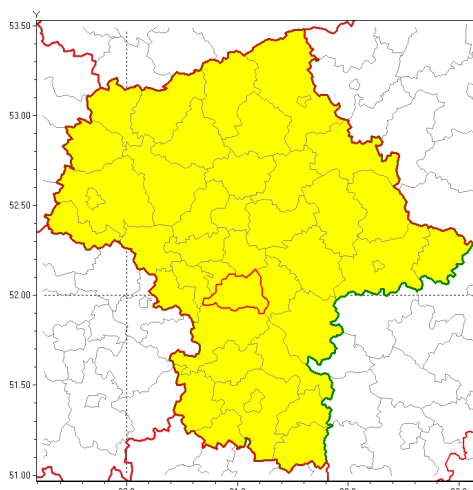

Zasięg ostrzeżenia w województwie

Burze z gradem

Ostrzeżenie meteorologiczne Nr 21

Nazwa biura	IMGW-PIB Centralne Biuro Prognoz Meteorologicznych w Warszawie
Zjawisko/stopień zagrożenia	Burze z gradem/ 1
Obszar	województwo mazowieckie powiat piaseczyński
Ważność	od godz. 13:30 dnia 24.08.2018 do godz. 03:00 dnia 25.08.2018
Przebieg	Prognozuje się wystąpienie burz z opadami deszczu miejscami od 20 mm do 30 mm, lokalnie do 40 mm oraz porywami wiatru do 90 km/h. Miejscami może liwy grad.
Prawdopodobieństwo wystąpienia zjawiska(%)	85%
Uwagi	Brak.
Dyrektor synoptyk IMGW-PIB	Michał Jaworski
Godzina i data wydania	godz. 09:09 dnia 24.08.2018
SMS	IMGW-PIB OSTRZEŻA: BURZE Z GRADEM/1 mazowieckie/piaseczyński od 13:30/24.08 do 03:00/25.08.2018 deszcz 40 mm, porywy 90 km/h.