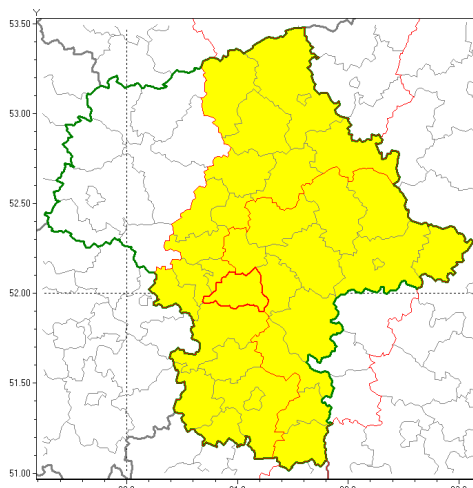

Zasięg ostrzeżenia w województwie

Burze z gradem

**Ostrzeżenie meteorologiczne Nr 20**

Nazwa biura	IMGW-PIB Centralne Biuro Prognoz Meteorologicznych w Warszawie
Zjawisko/stopień zagrożenia	Burze z gradem/ 1
Obszar	województwo mazowieckie powiat piaseczyński
Ważność	od godz. 15:00 dnia 14.08.2018 do godz. 22:00 dnia 14.08.2018
Przebieg	Prognozuje się wystąpienie burz z opadami deszczu miejscami od 20 mm do 30 mm, lokalnie do 40 mm oraz porywami wiatru do 80 km/h. Lokalnie grad.
Prawdopodobieństwo wystąpienia zjawiska(%)	80%
Uwagi	Brak.
Dyrektor synoptyk IMGW-PIB	Kamil Walczak
Godzina i data wydania	godz. 07:10 dnia 14.08.2018
SMS	IMGW-PIB OSTRZEŻENIE: BURZE Z GRADEM/1 mazowieckie/piaseczyński od 15:00/14.08 do 22:00/14.08.2018 deszcz 40 mm, porywy 80 km/h.