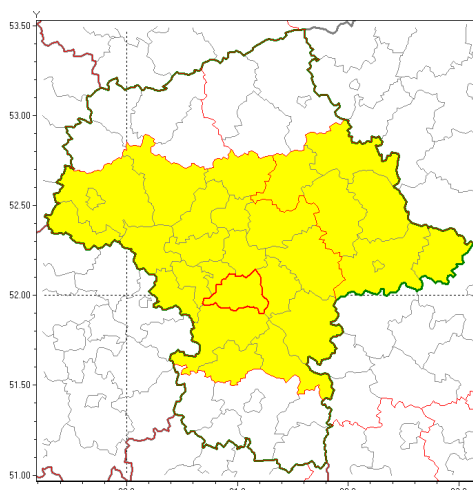

Zasięg ostrzeżenia w województwie

Burze z gradem

Ostrzeżenie meteorologiczne Nr 13

Nazwa biura	IMGW-PIB Centralne Biuro Prognoz Meteorologicznych w Warszawie
Zjawisko/stopień zagrożenia	Burze z gradem/ 1
Obszar	województwo mazowieckie powiat piaseczyński
Ważność	od godz. 14:00 dnia 31.07.2018 do godz. 22:00 dnia 31.07.2018
Przebieg	Prognozuje się wystąpienie burz z opadami deszczu miejscami od 20 mm do 30 mm, lokalnie do 40 mm oraz porywami wiatru do 70 km/h. Miejscami może liwy grad.
Prawdopodobieństwo wystąpienia zjawiska(%)	85%
Uwagi	Brak.
Dyrektor synoptyk IMGW-PIB	Kamil Walczak
Godzina i data wydania	godz. 13:48 dnia 31.07.2018
SMS	IMGW-PIB OSTRZEŻENIE: BURZE Z GRADEM/1 mazowieckie/piaseczyński od 14:00/31.07 do 22:00/31.07.2018 deszcz 40 mm, porywy 70 km/h.