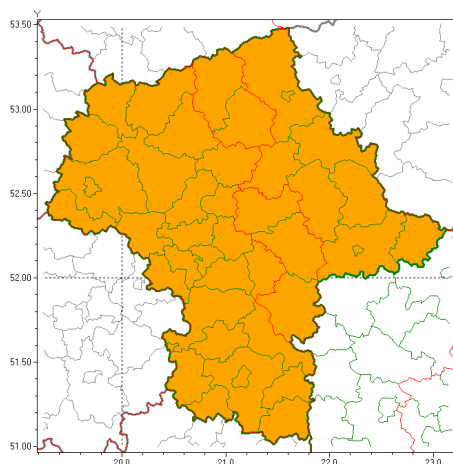

Zasięg ostrzeżeń w województwie

Upał
2018-07-30 09:45

Burze z gradem
2018-07-30 09:45

WOJEWÓDZTWO MAZOWIECKIE
OSTRZEŻENIA METEOROLOGICZNE ZBIORCZO NR 26
WYKAZ OBSZARÓW ZUCIANYCH OSTRZEŻENIAMI
o godz. 09:45 dnia 30.07.2018

Zjawisko/Stopień zagrożenia	Upał/2
Obszar	powiaty: białobrzeski, ciechanowski, garwoliński, gostyniński, grodziski, grójecki, kozienicki, legionowski, lipski, miński, mławski, nowodworski, otwocki, piaseczyński, Płock, płocki, płoński, pruszkowski, przysuski, pułtowski, Radom, radomski, sierpecki, sochaczewski, szydłowiecki, Warszawa, warszawski zachodni, wołomiński, zwoleński, uromiński, yardowski
Ważność	od godz. 14:04 dnia 28.07.2018 do godz. 20:00 dnia 02.08.2018
Prawdopodobieństwo	90%
Przebieg	Prognozuje się upały. Temperatura maksymalna w dzień od 29°C do 32°C. Temperatura minimalna w nocy od 18°C do 21°C.
SMS	IMGW-PIB OSTRZEŻENIA: UPAL/2 mazowieckie (31 powiatów) od 14:04/28.07 do 20:00/02.08.2018 temp. maks 32 st, temp min 21 st. Dotyczy powiatów: białobrzeski, ciechanowski, garwoliński, gostyniński, grodziski, grójecki, kozienicki, legionowski, lipski, miński, mławski, nowodworski, otwocki, piaseczyński, Płock, płocki, płoński, pruszkowski, przysuski, pułtowski, Radom, radomski, sierpecki, sochaczewski, szydłowiecki, Warszawa, warszawski zachodni, wołomiński, zwoleński, uromiński i yardowski.
RSO	Woj. mazowieckie (31 powiatów), IMGW-PIB wydał ostrzeżenia drugiego stopnia o upałach
Zjawisko/Stopień zagrożenia	Upał/2
Obszar	powiaty: łosicki, makowski, ostrołęcki, Ostrołęka, ostrowski, przasnyski, Siedlce, siedlecki, sokołowski, węgrowski, wyszkowski