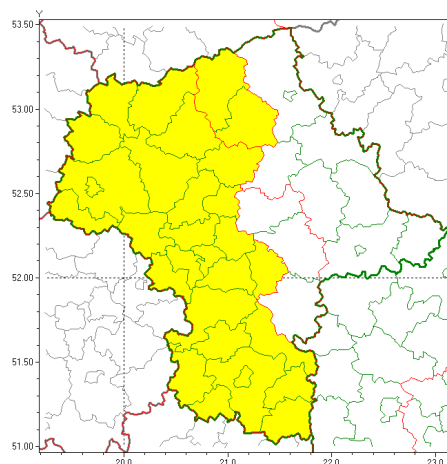

Zasięg ostrzeżeń w województwie

Upał
2018-07-30 09:45

Burze z gradem
2018-07-30 09:45

WOJEWÓDZTWO MAZOWIECKIE
OSTRZEŻENIA METEOROLOGICZNE ZBIORCZO NR 26
WYKAZ OBSZARÓW ZUCIANYCH OSTRZEŻENIAMI
o godz. 09:45 dnia 30.07.2018

Zjawisko/Stopień zagrożenia	Upał/2
Obszar	powiaty: białobrzeski, ciechanowski, garwoliński, gostyniński, grodziski, grójecki, kozienicki, legionowski, lipski, miński, mławski, nowodworski, otwocki, piaseczyński, Płock, płocki, płoński, pruszkowski, przysuski, pułtowski, Radom, radomski, sierpecki, sochaczewski, szydłowiecki, Warszawa, warszawski zachodni, wołomiński, zwoleński, uromiński, yardowski
Ważność	od godz. 14:04 dnia 28.07.2018 do godz. 20:00 dnia 02.08.2018
Prawdopodobieństwo	90%
Przebieg	Prognozuje się upały. Temperatura maksymalna w dzień od 29°C do 32°C. Temperatura minimalna w nocy od 18°C do 21°C.
SMS	IMGW-PIB OSTRZEŻENIA: UPAL/2 mazowieckie (31 powiatów) od 14:04/28.07 do 20:00/02.08.2018 temp. maks 32 st, temp min 21 st. Dotyczy powiatów: białobrzeski, ciechanowski, garwoliński, gostyniński, grodziski, grójecki, kozienicki, legionowski, lipski, miński, mławski, nowodworski, otwocki, piaseczyński, Płock, płocki, płoński, pruszkowski, przysuski, pułtowski, Radom, radomski, sierpecki, sochaczewski, szydłowiecki, Warszawa, warszawski zachodni, wołomiński, zwoleński, uromiński i yardowski.
RSO	Woj. mazowieckie (31 powiatów), IMGW-PIB wydał ostrzeżenia drugiego stopnia o upałach
Zjawisko/Stopień zagrożenia	Upał/2
Obszar	powiaty: łosicki, makowski, ostrołęcki, Ostrołęka, ostrowski, przasnyski, Siedlce, siedlecki, sokołowski, węgrowski, wyszkowski