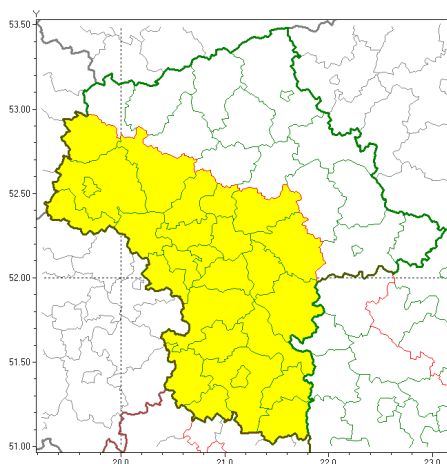

Zasięg ostrzeżenia w województwie

Burze z gradem
2018-07-25 08:04

WOJEWÓDZTWO MAZOWIECKIE
OSTRZEŻENIA METEOROLOGICZNE ZBIORCZO NR 18
WYKAZ OBYWÓW ZUJACZYCH OSTRZEŻENIE
o godz. 08:04 dnia 25.07.2018

Zjawisko/Stopień zagrożenia	Burze z gradem/1
Obszar	powiaty: białobrzeski, garwoliński, gostyniński, grodziski, grójecki, kozienicki, legionowski, lipski, miński, nowodworski, otwocki, piaseczyński, Płock, płocki, płoński, pruszkowski, przysuski, Radom, radomski, sierpecki, sochaczewski, szydlowiecki, Warszawa, warszawski zachodni, wołomiński, zwoleński, yrardowski
Ważność	od godz. 11:00 dnia 25.07.2018 do godz. 20:30 dnia 25.07.2018
Prawdopodobieństwo	80%
Przebieg	Prognozuje się wystąpienie burz z opadami deszczu miejscami od 20 mm do 30 mm oraz porywami wiatru do 75 km/h. Miejscami możliwy grad.
SMS	IMGW-PIB OSTRZEŻENIA: BURZE Z GRADEM/1 mazowieckie (27 powiatów) od 11:00/25.07 do 20:30/25.07.2018 deszcz 20-30 mm, porywy 75 km/h. Dotyczy powiatów: białobrzeski, garwoliński, gostyniński, grodziski, grójecki, kozienicki, legionowski, lipski, miński, nowodworski, otwocki, piaseczyński, Płock, płocki, płoński, pruszkowski, przysuski, Radom, radomski, sierpecki, sochaczewski, szydlowiecki, Warszawa, warszawski zachodni, wołomiński, zwoleński i yrardowski.
RSO	Woj. mazowieckie (27 powiatów), IMGW-PIB wydał ostrzeżenie pierwszego stopnia o burzach z gradem
Dyrektor synoptyk IMGW-PIB	Anna Woźniak