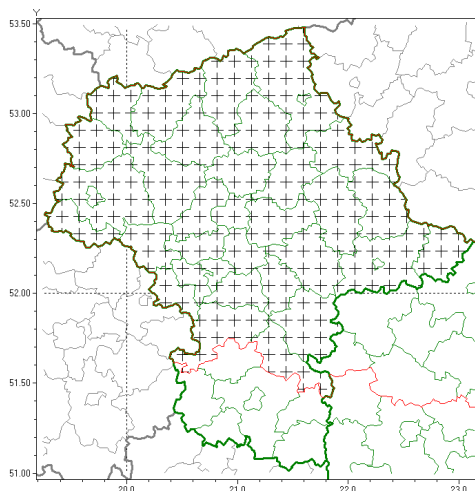

Zasięg komunikatu w województwie

Burze

Komunikat meteorologiczny z godz. 15:46 dnia 18.07.2018

Nazwa biura	IMGW-PIB Centralne Biuro Prognoz Meteorologicznych w Warszawie
Zjawiska	Burze
Obszar	województwo mazowieckie powiaty: ciechanowski, garwoliński, gostyniński, grodziski, grójecki, kozienicki, legionowski, łosicki, makowski, miński, mławski, nowodworski, ostrołęcki, Ostrołęka, ostrowski, otwocki, piaseczyński, Płock, płocki, płoński, pruszkowski, przasnyski, pułtuski, Siedlce, siedlecki, sierpecki, sochaczewski, sokołowski, Warszawa, warszawski zachodni, węgrowski, wołomiński, wyszkowski, uroński, yrardowski
Sytuacja meteorologiczna	Notowane są burze z opadem deszczu lokalnie do 15 mm. Punktowo wysokość opadu może wynieść do około 20 mm. Burze te stopniowo przemieszczają się w kierunku zachodnim.
Uwagi	Komunikat przygotowany na podstawie danych z systemów teledetekcji atmosfery oraz sieci pomiarowo-obszernych IMGW-PIB. Lokalnie zjawiska mogą mieć inny przebieg niż opisany.
Dyrektor synoptyk IMGW-PIB	Michał Jaworski
Godzina i data wydania	godz. 15:46 dnia 18.07.2018