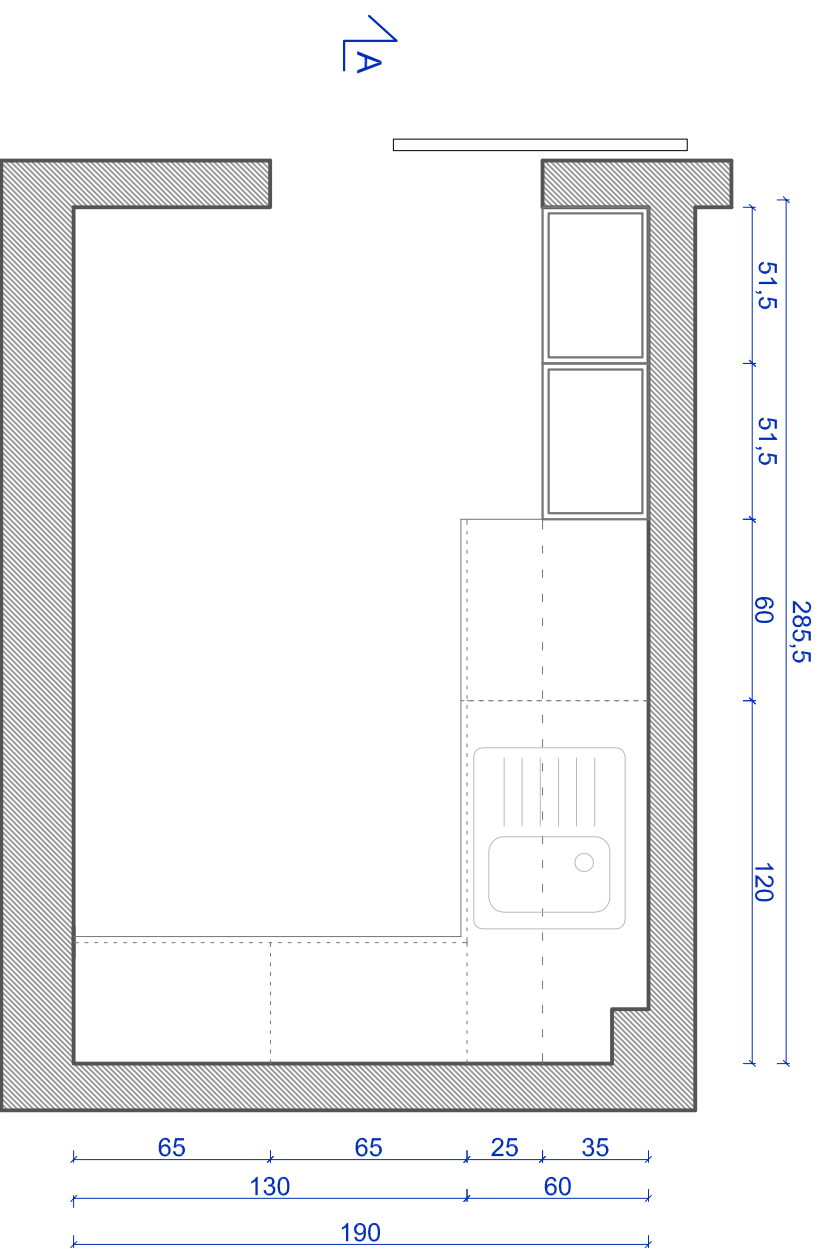

PRZEKRÓJ A-A

PRZEKRÓJ B-B

RZUT

Projekt kuchni na piętrze,
skala 1:25
Materiał: laminat w kolorze do ustalenia na dalszym etapie
Przed zrealizowaniem
projektu wykonawca jest zobowiązany sprawdzić
wszystkie wymiary w naturze