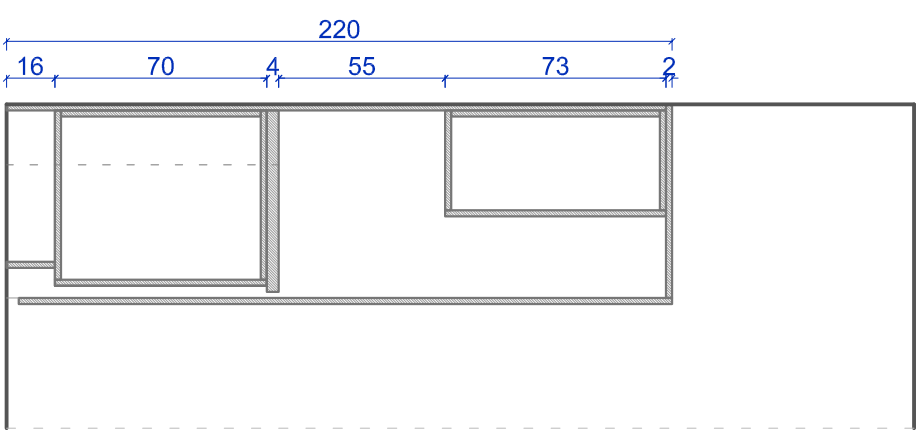

**WIDOK Z DRZWIAMI**

**WIDOK BEZ DRZWI**

**PRZEKRÓJ A-A**

Projekt szafy ze zlewem i lodówką

skala 1:25

Materiał: laminat w kolorze do ustalenia na dalszym etapie

Przed zrealizowaniem

projektu wykonawca jest zobowiązany sprawdzić

wszystkie wymiary w naturze