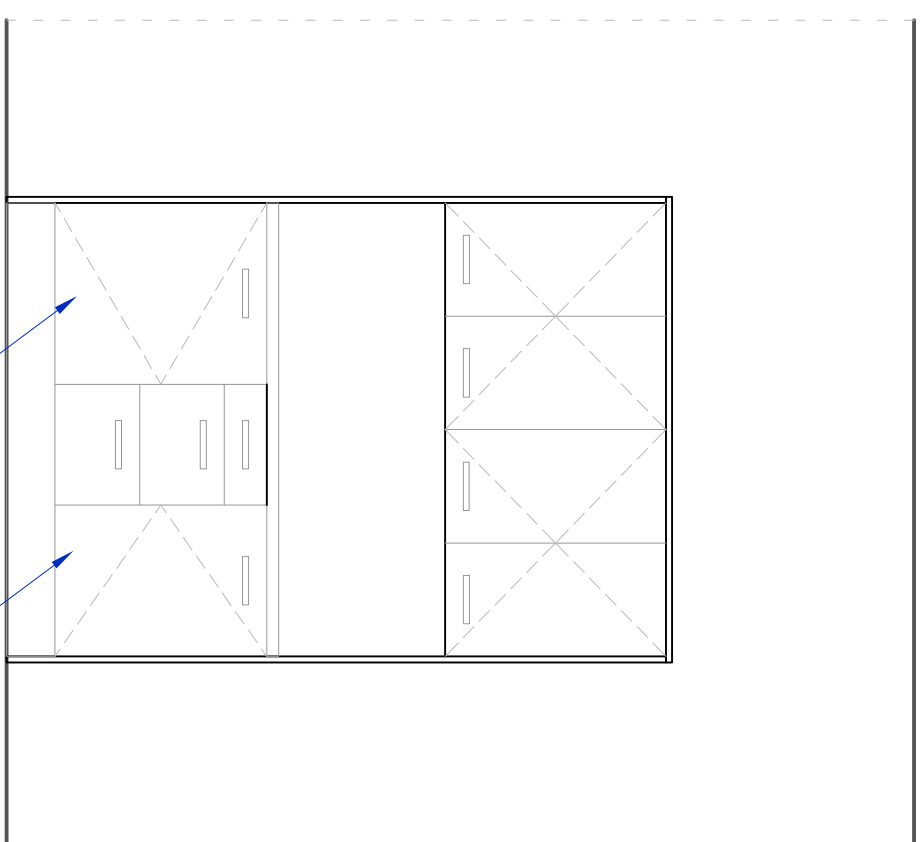

**WIDOK Z DRZWIAMI**

**WIDOK BEZ DRZWI**

**PRZEKRÓJ A-A**

Projekt szafy ze zlewem i lodówką

skala 1:25

Materiał: laminat w kolorze do ustalenia na dalszym etapie

Przed zrealizowaniem

projektu wykonawca jest zobowiązany sprawdzić

wszystkie wymiary w naturze