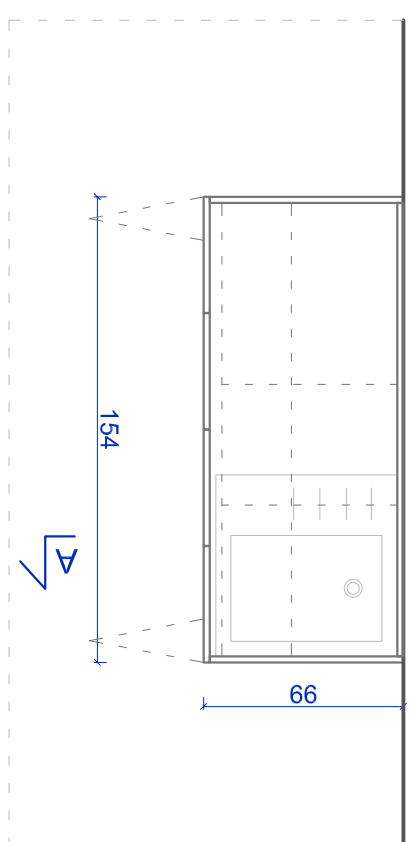

**WIDOK Z DRZWIAMI**

**WIDOK BEZ DRZWI**

**PRZEKRÓJ A-A**

Projekt szafy ze zlewem i lodówką

skala 1:25

Materiał: laminat w kolorze do ustalenia na dalszym etapie

Przed zrealizowaniem

projektu wykonawca jest zobowiązany sprawdzić

wszystkie wymiary w naturze